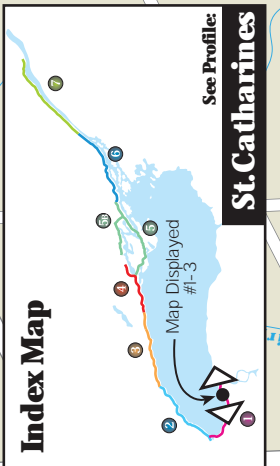

Legend / Légende

- Waterfront Trail / Sentier riverain
- On-road / Sur la route
- Off-road / Hors route
- Connection / Liaison
- Alerts / Alertes
- Distance / Distance (km)
- Other Connecting Trails / Autres sentiers de liaison
- Park / Parc
- Natural Area / Espace naturel
- Cemetery / Cimetière
- Hospital / Hôpital
- Beach / Plage
- Campground / Camping
- Attraction / Attraction
- Marina / Marina
- Parking / Stationnement
- Lookout / Vue panoramique
- Shopping / Zone commerciale
- Town Hall / Hôtel de ville
- Information / Renseignements
- Washrooms / W.-C.

Cartography & Design © 2009 **EXTIMAP**
 1-888-539-MAPS www.extimap.com
 Base map data © **mapmobility**

Map 1-3: Port Weller